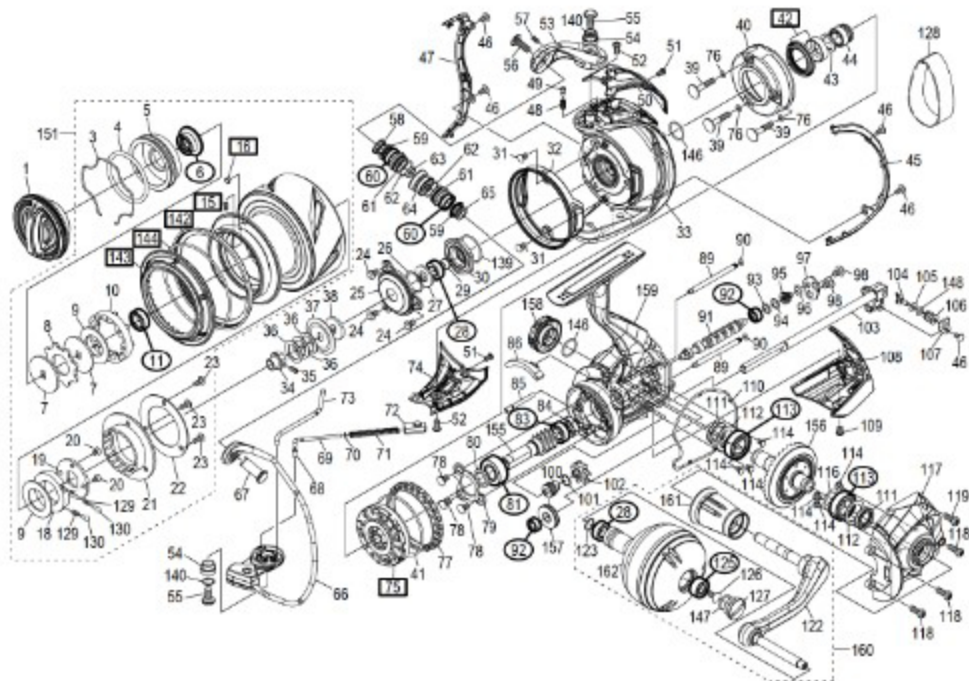

20 STELLA SW 6000PG

本体価格(税別):108,200円

Product Code: 04077

※丸付き番号はベアリングを示します。

調整金類に関しては、必ずしも分解図中の表現と一致しない場合がございます。

四角付き番号のパーツについては修理専用パーツとなり、お客様自身での交換はできません。

アフターサービスにお預け下さい。分解の際はお客様の自己責任となりますことをご了承ください。